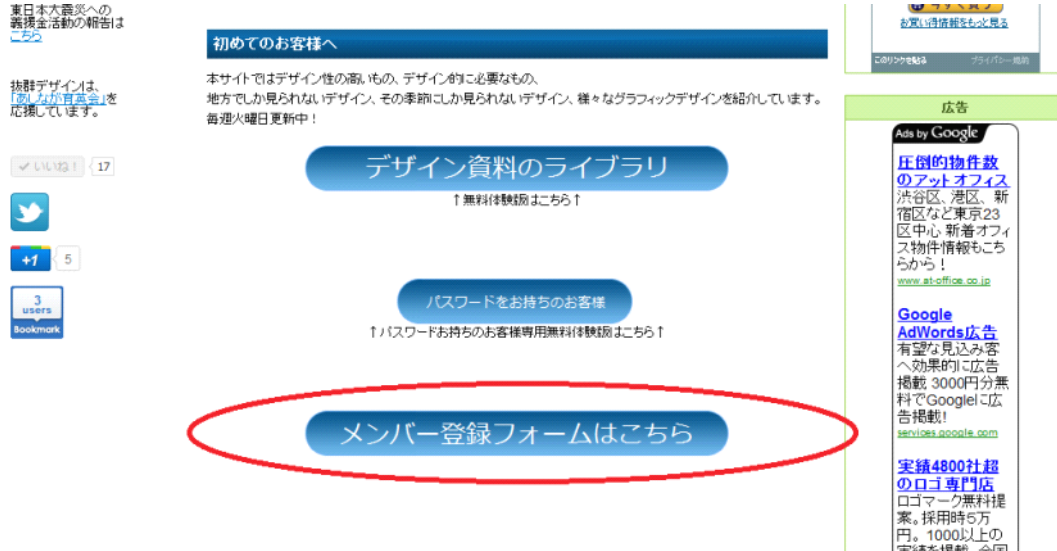

《メンバー登録フォーム》

トップページの下方面にあるボタンからメンバー登録フォームにリンクします。

必要事項を入力しフォームを送信してください。

今週の抜群デザイン   メンバー登録フォーム

※料金表(年間購読料税込12600円)と配信までの流れはこちら

master1[at]x-gun.netから折り返しご連絡いたします。
上記アドレスを受信できるようご設定をお願い申し上げます。
ユーザー様の個人情報をパスワード発行以外の目的で使用しません。第三者への譲渡、売買も行いません。
*は必須項目です。

会社名 *	____
担当者名 *	____
郵便番号 *	____
住所 *	____
電話番号 *	____
pw@配信先E-mail *	____
通信欄	____

送信する(エントリー)

それを受けまして、弊社からご案内をメール送信いたします。ご入金を確認できましたところからメンバー専用パスワードを配信いたします。